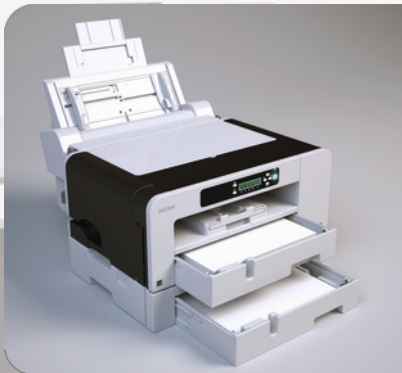

Przekształcanie wykorzystania koloru